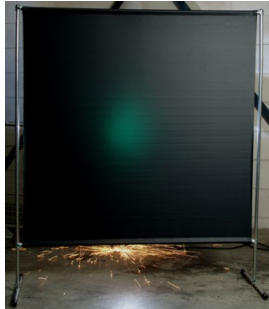

Lasscherm Gazelle 140cm breed Green 9 gordijn

http://www.weldingsupplies.nl/product_info.php?products_id=2746

Product Name: Lasscherm Gazelle 140cm breed Green 9 gordijn
Manufacturer: Cepro
Model Number: 79.36.39.19

Voor toepassing in kleine werkplaatsen en bij lage gebruiksfrequenties is er het handzame en praktische Gazelle scherm. Het scherm is gemaakt uit half duim verzinkte buis, is zéeér licht van gewicht en kan gemakkelijk met de hand verplaatst worden. De Gazelle schermen zijn goedgekeurd volgens de Europese norm voor lasgordijnen EN1598. Omstanders worden beschermt tegen de gevaarlijke straling van de laswerkzaamheden, zoals blauw licht en Ultra Violet licht. Tevens wordt de lasser zelf beschermt tegen reflectie van laslicht. **Eigenschappen:**

- Deze set bevat een frame met gordijn
- Beschermt omstanders tegen straling van laswerkzaamheden
- Beschermt de lasser tegen reflectie van laslicht
- Makkelijk verplaatsbaar
- Type gordijn: Green9, niet- ransaparant
- Gegalvaniseerd frame

Het lasscherm biedt de mogelijkheid om de lasser goed af te schermen van zijn omgeving zonder "op gesloten" te worden. Doordat gordijn Green9 niet-transparant is, is deze uitermate geschikt voor het afscheiden van diverse afzonderlijke laswerkplekken. Zodat de lassers geen hinder van elkaars werkzaamheden ondervinden. Het Gazelle scherm is voorzien van een spangordijn en wordt als bouw pakket geleverd, verpakt in een stevige kartonnen doos van slechts 120cm lang.