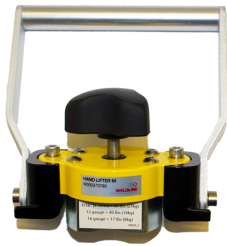

> Magnetische MagSwitch handgreep 60M Manueel p/st

## Magnetische MagSwitch handgreep 60M Manueel p/st

[http://www.weldingsupplies.nl/product\\_info.php?products\\_id=4595](http://www.weldingsupplies.nl/product_info.php?products_id=4595)

Product Name: Magnetische MagSwitch handgreep 60M Manueel p/st

Manufacturer: Weldline

Model Number: 77.W000.373790

**De MagSwitch 60M handlifter is zeer geschikt om plaatmateriaal en werkstukken veilig en makkelijk van een snij- of werktafel te verwijderen.** Door de aan/uit schakelbare magneet kan er snel en efficiënt gewerkt worden. **Eigenschappen:**

- Gemakkelijk schoon te maken
- 90 kg klemkracht!
- Gegroefd voor gebruik bij pijpen

**Ook verkrijgbaar:**

- [Magnetische MagSwitch handgreep 60CE elektrisch](#)

Specificaties:

Hoogte	140.05 mm
Breedte	134.32 mm
Gewicht	600 gram
Klemkracht (max.)	90 kg
Merk	Weldline
Artikelnummer	77.W000.373790