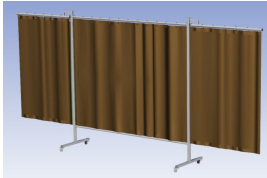

Lasscherm Omnium Drieluik XL Bronze CE gordijn

<http://www.weldingsupplies.nl/product_info.php?products_id=2733>

Product Name: Lasscherm Omnium Drieluik XL Bronze CE gordijn
Manufacturer: Cepro
Model Number: 79.36.36.67

Het cepro Omnium programma omvat een serie stabiele en fraai afgewerkte schermen, geschikt voor middel zwaar werk. De schermen kunnen geleverd worden met gordijnen, lamellen of lassheet in alle leverbare kleuren. Alle zijn goedgekeurd volgens de Europese norm voor lasgordijnen EN1598. Omstanders worden beschermt tegen gevaarlijke straling van laswerkzaamheden, zoals blauw licht en Ultra Violet licht. Tevens wordt de lasser zelf beschermt tegen reflectie van laslicht. **Eigenschappen:**

- Deze set bevat een Drieluik XL frame met gordijn BronzeCE, transparant
- Het frame bestaat uit een middenkader met 2 zwenkarmen
- Totale lengte van het frame is 435 cm
- Beschermt omstanders tegen straling van laswerkzaamheden
- Beschermt lasser tegen reflectie van laslicht
- Zelfdovend, derhalve bestand tegen lasvonken
- Stabiel frame
- Verrijdbaar d.m.v. 4 zwenkwielen, waarvan 2 met rem

Ook verkrijgbaar als:

- [Drieluik of Drieluik XL](#) met gordijnen, lamellen of lassheet in de kleuren BronzeCE, OrangeCE, Green6 of Green9, (*De Drieluik XL is alleen verkrijgbaar met gordijnen.)
- [Enkel scherm](#) met gordijn, lamellen of lassheet in de kleuren BronzeCE, OrangeCE, Green6 of Green9

Het lasscherm biedt de mogelijkheid om de lasser goed af te schermen van zijn omgeving zonder "op gesloten" te worden. Doordat gordijn BronzeCE transparant is blijft er goed zicht op de werkplek wat bijdraagt aan veiligheid.

Laslamellen, lasgordijnen en lassheet bieden elk dezelfde visuele bescherming. De keuze wordt bepaald door de mechanische belasting waaraan de afscherming wordt bloot gesteld.

Wanneer er sprake is van een grote of regelmatige mechanische belasting verdient het de aanbeveling lamellen toe te passen. Een lassheet is een economisch alternatief voor laslamellen, maar zijn dunner. Lasgordijnen bestaan in tegendeel tot de lamellen en lassheet uit ´´n geheel.

Het scherm wordt geleverd als bouw pakket verpakt in een stevige kartonnen doos.

Hoogte	200 cm
Breedte middenkader	215 cm
Aantal zwenkarmen	2 stuks
Breedte zwenkarmen	110 cm
Totaal lengte frame	435 cm
Hoogte gordijn	160 cm