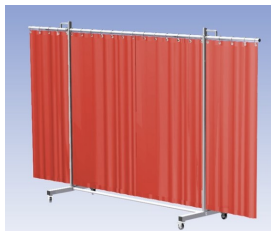

Lasscherm Robusto Drieluik Orange CE gordijn

http://www.weldingsupplies.nl/product_info.php?products_id=2659

Product Name: Lasscherm Robusto Drieluik Orange CE gordijn
Manufacturer: Cepro
Model Number: 79.36.31.15

Het Cepro Robusto programma omvat kwalitatief zeer hoogwaardige schermen. Door de gedegen constructie kunnen ze gebruikt worden in de meest veeleisende werkomstandigheden. De schermen kunnen geleverd worden met gordijnen of lamellen in alle leverbare kleuren. Alle zijn goedgekeurd volgens de Europese norm voor lasgordijnen EN1598. Omstanders worden beschermt tegen gevaarlijke straling van laswerkzaamheden, zoals blauw licht en Ultra Violet licht. Tevens wordt de lasser zelf beschermt tegen reflectie van laslicht. **Productinformatie:**

- Deze set bevat een Drieluik frame met gordijn OrangeCE, transparant
- Het frame bestaat uit een middenkader met 2 zwenkarmen
- De totale lengte van het frame is 355 cm
- Beschermt omstanders tegen straling van laswerkzaamheden
- Beschermt lasser tegen reflectie van laslicht
- Zelfdovend, derhalve bestand tegen lasvonken
- Extra stabiel frame
- Verrijdbaar d.m.v. 4 zwenkwieken waarvan 2 met rem