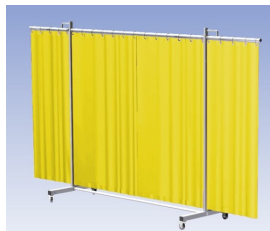

Lasscherm Robusto 3L XL Sonic gordijn

http://www.weldingsupplies.nl/product_info.php?products_id=2678

Product Name: Lasscherm Robusto 3L XL Sonic gordijn
Manufacturer: Cepro
Model Number: 79.36.31.95

Het Cepro Robusto programma omvat kwalitatief zeer hoogwaardige schermen. Door de gedegen constructie kunnen ze gebruikt worden in de meest veeleisende werkomstandigheden. Het drieluik-XL scherm is voorzien van een Sonic geluiddempend gordijn. Dit geluiddempende gordijn is bedoeld voor bescherming tegen geluidsoverlast of om een geluidsbron te isoleren. **Eigenschappen:**

- Extra stabiel frame, Drieluik XL, totaal lengte frame 435 cm
- Verrijdbaar
- Voorzien van Sonic geluiddempend gordijn
- Geluiddemping $R_w = 14$ Db.

Hoogte frame	210 cm
Breedte middenkader	215 cm
Aantal zwenkarmen	2 stuks
Breedte zwenkarmen	110 cm elk
Totaal lengte frame	435 cm
Bodemvrijheid	15 cm
Afmeting buis (rond)	35 x 2,5 cm
Afmeting buis (vierkant)	50 x 30 x 2 cm
Kleur frame	RAL 7035 poedercoating
Wielen	4 zwenkwielen, waarvan 2 met rem
Type scherm	Robusto
Type gordijn	Sonic, geluiddempend
Basis materiaal gordijn	Eenzijdig gaasdoek, eenzijdig Bisonyl
Hoogte gordijn	180 cm
Geluidsdemping	$R_w = 14$ Db.
Toepassing	Bescherming geluidsoverlast of isolatie geluidsbron