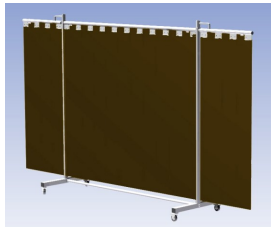

Lasscherm Robusto Drieluik Bronze CE lamellen

<http://www.weldingsupplies.nl/product_info.php?products_id=2665>

Product Name: Lasscherm Robusto Drieluik Bronze CE lamellen
Manufacturer: Cepro
Model Number: 79.36.31.27

Het Cepro Robusto programma omvat kwalitatief zeer hoogwaardige schermen. Door de gedegen constructie kunnen ze gebruikt worden in de meest veeleisende werkomstandigheden. De schermen kunnen geleverd worden met gordijnen of lamellen in alle leverbare kleuren. Alle zijn goedgekeurd volgens de Europese norm voor lasgordijnen EN1598. Omstanders worden beschermt tegen gevaarlijke straling van laswerkzaamheden, zoals blauw licht en Ultra Violet licht. Tevens wordt de lasser zelf beschermt tegen reflectie van laslicht. **Productinformatie:**

- Deze set bevat een Drieluik frame met lamellen BronzeCE, transparant
- Het frame bestaat uit een middenkader met 2 zwenkarmen
- De totale lengte van het frame is 355 cm
- Beschermt omstanders tegen straling van laswerkzaamheden
- Beschermt lasser tegen reflectie van laslicht
- Zelfdovend, derhalve bestand tegen lasvonken
- Extra stabiel frame
- Verrijdbaar d.m.v. 4 zwenkwielen waarvan 2 met rem

Ook verkrijgbaar als:

- [Drieluik en Drieluik XL](#) met gordijn of lamellen in de kleuren BronzeCE, OrangeCE, Green6 of Green9
- [Enkel scherm](#) met gordijn of lamellen in de kleuren BronzeCE, OrangeCE, Green6 of Green9

Het lasscherm biedt de mogelijkheid om de lasser af te schermen van zijn omgeving zonder "op gesloten" te worden. Doordat de lamellen BronzeCE transparant zijn, blijft er goed zicht op de werkplek wat bijdraagt aan de veiligheid. Laslamellen en lasgordijnen bieden beide dezelfde visuele bescherming. De keuze wordt bepaald door de mechanische belasting waaraan de afscherming wordt bloot gesteld. Wanneer er sprake is van een grote of regelmatige belasting verdient het de aanbeveling lamellen toe te passen. Het scherm wordt geleverd als bouw pakket verpakt in een stevige kartonnen doos.

Hoogte	210 cm
Breedte middenkader	215 cm
Aantal zwenkarmen	2 stuks
Breedte zwenkarmen	70 cm elk
Totaal lengte frame	355 cm
Hoogte lamellen	180 cm, overlapping 10 cm66%
Bodemvrijheid	15 cm
Ophanging lamellen	Kunststof ophangclips
Type lasscherm	Robusto
Type lamellen	BronzeCE, transparant