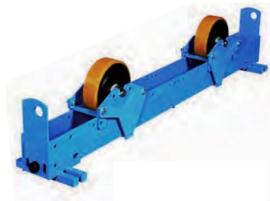

## Rolstelling Rotamatic ST 6F

[http://www.weldingsupplies.nl/product\\_info.php?products\\_id=4645](http://www.weldingsupplies.nl/product_info.php?products_id=4645)

Product Name: Rolstelling Rotamatic ST 6F  
Manufacturer: STV Weldingsupplies.nl  
Model Number: 30.W000.315298

**Rolstelling Rotamatic ST 6F** Rotamatic rolstellingen voor belastingen tot 30 ton. De ST-lijn omvat meerdere modellen die perfect geschikt zijn voor diverse industriële toepassingen.

- Meeloopblok ter ondersteuning
- Maximaal gewicht werkstuk: 6000 kg
- Maximaal gewicht ondersteuning: 3000 kg
- Materiaal wielen: polyurethaan