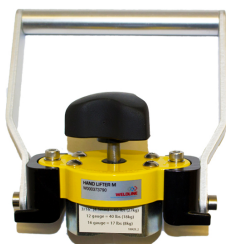

> Magnetische MagSwitch handgreep 60M Manueel p/st

## Magnetische MagSwitch handgreep 60M Manueel p/st

[http://www.weldingsupplies.nl/product\\_info.php?products\\_id=4595](http://www.weldingsupplies.nl/product_info.php?products_id=4595)

Product Name: Magnetische MagSwitch handgreep 60M Manueel p/st  
Manufacturer: Weldline  
Model Number: 77.W000.373790

**De MagSwitch 60M handlifter is zeer geschikt om plaatmateriaal en werkstukken veilig en makkelijk van een snij- of werktafel te verwijderen.** Door de aan/uit schakelbare magneet kan er snel en efficiënt gewerkt worden. **Eigenschappen:**

- Gemakkelijk schoon te maken
- 90 kg klemkracht!
- Gegroefd voor gebruik bij pijpen

**Ook verkrijgbaar:**

- [Magnetische MagSwitch handgreep 60CE elektrisch](#)

Specificaties:

|                   |                |
|-------------------|----------------|
| Hoogte            | 140.05 mm      |
| Breedte           | 134.32 mm      |
| Gewicht           | 600 gram       |
| Klemkracht (max.) | 90 kg          |
| Merk              | Weldline       |
| Artikelnummer     | 77.W000.373790 |