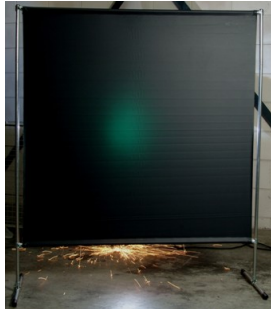

## Lasscherm Gazelle 200cm breed Green 9 gordijn

[http://www.weldingsupplies.nl/product\\_info.php?products\\_id=2750](http://www.weldingsupplies.nl/product_info.php?products_id=2750)

Product Name: Lasscherm Gazelle 200cm breed Green 9 gordijn  
Manufacturer: Cepro  
Model Number: 79.36.39.29

**Voor toepassing in kleine werkplaatsen en bij lage gebruiksfrequenties is er het handzame en praktische Gazelle scherm.** Het scherm is gemaakt uit half duim verzinkte buis, is z&eacute;er licht van gewicht en kan gemakkelijk met de hand verplaatst worden. De Gazelle schermen zijn goedgekeurd volgens de Europese norm voor lasgordijnen EN1598. Omstanders worden beschermt tegen de gevaarlijke straling van de laswerkzaamheden, zoals blauw licht en Ultra Violet licht. Tevens wordt de lasser zelf beschermt tegen reflectie van laslicht. **Eigenschappen:**

- Deze set bevat een frame met gordijn
- Beschermt omstanders tegen straling van laswerkzaamheden
- Beschermt de lasser tegen reflectie van laslicht
- Makkelijk verplaatsbaar
- Type gordijn: Green9, niet- ransaparant
- Gegalvaniseerd frame

Het lasscherm biedt de mogelijkheid om de lasser goed af te schermen van zijn omgeving zonder "op gesloten" te worden. Doordat gordijn Green9 niet-transparant is, is deze uitermate geschikt voor het afscheiden van diverse afzonderlijke laswerkplekken. Zodat de lassers geen hinder van elkaars werkzaamheden ondervinden. Het Gazelle scherm is voorzien van een spangordijn en wordt als bouw pakket geleverd, verpakt in een stevige kartonnen doos van slechts 120cm lang.