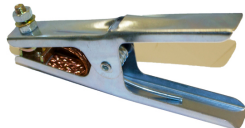

Toebehoren > Laskabel en toebehoren > Aardklem Hippo 200 p/st

Aardklem Hippo 200 p/st

http://www.weldingsupplies.nl/product_info.php?products_id=3452

Product Name: Aardklem Hippo 200 p/st

Manufacturer: STV Weldingsupplies.nl

Model Number: 86.W000.010579

Aardklem Hippo 200. Plaatstalen aardklem geschikt voor licht laswerk.

Productinformatie:

- Max. stroom: 200 Ampere 35% ID
- Max. kabel: 25mm²
- Gewicht: 208 gr.
- Klem opening 38mm