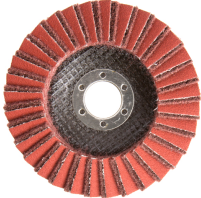

Toebehoren > Slijpschijven > (lamel)Schuurschijven > Rapid Prep 2in1 125 P80 p/st.

## Rapid Prep 2in1 125 P80 p/st.

[http://www.weldingsupplies.nl/product\\_info.php?products\\_id=6255](http://www.weldingsupplies.nl/product_info.php?products_id=6255)

Product Name: Rapid Prep 2in1 125 P80 p/st.

Manufacturer: -

Model Number: 89.F02.P080147

**Ben je op zoek naar een lamellenschijf voor de perfecte afwerking van je werkstuk? Dan is de Norton Rapidprep 2in1 vlaklammellenschijf de schijf die je moet kopen! De Rapidprep schijven zijn speciaal ontwikkeld voor professionals die streven naar een hoogwaardige en consistente oppervlakteafwerking. Deze innovatieve schijven combineren snelle materiaalverwijdering met een uiterst fijne afwerking, waardoor ze ideaal zijn voor het bewerken van staal, roestvrij staal en andere metalen. Of je nu lasnaden verwijdert, ontbraamt of een gladde eindafwerking wilt creëren, met de Norton Rapidprep afwerkingsschijven bereikt je altijd een perfect resultaat.**

Dankzij de geavanceerde technologie van de Norton Rapidprep schijven kun je materialen snel en nauwkeurig afwerken, wat de productiviteit verhoogt en de afwerkingstijd verkort. De schijven zorgen voor een egale afwerking zonder diepe krassen of beschadigingen, waardoor jouw werkstukken een professioneel uiterlijk krijgen. Deze unieke combinatie van scotch-Brite en deze korrel maakt het afwerken van jouw werkstuk nog makkelijker. Deze schijf komt het beste tot zijn recht in een iets lager toerental.