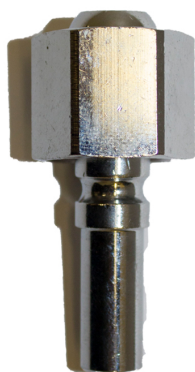

Autogeen Lassen > Snelkoppelingen > Insteektule+wartel zuurstof 3/8"R p/st

## Insteektule+wartel zuurstof 3/8"R p/st

[http://www.weldingsupplies.nl/product\\_info.php?products\\_id=4285](http://www.weldingsupplies.nl/product_info.php?products_id=4285)

Product Name: Insteektule+wartel zuurstof 3/8"R p/st  
Manufacturer: STV Weldingsupplies.nl  
Model Number: 11.005.034.039

**Insteektule zuurstof lbeda.** Deze insteektule is voorzien van een 3/8"R wartel en past alleen op zuurstof koppelingen. Hierdoor is het onmogelijk om verkeerde slangen te koppelen! De insteektules zijn niet voorzien van kleppen. **Productinformatie:**

- 3/8"R wartel

**Ook verkrijgbaar:**

- [Insteektule + wartel zuurstof 1/4"R](#)

- [Insteektule + wartel acetyleen 3/8"L](#)

**Specificaties:**

Artikelnummer	11.005.034.039
---------------	----------------

**Price: 8.35EUR**