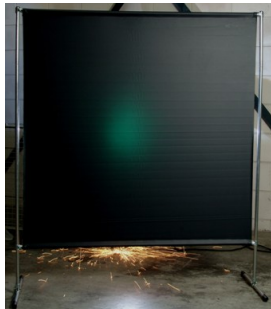

Lasscherm Gazelle 200cm breed Green 9 gordijn

http://www.weldingsupplies.nl/product_info.php?products_id=2750

Product Name: Lasscherm Gazelle 200cm breed Green 9 gordijn
 Manufacturer: Cepro
 Model Number: 79.36.39.29

Voor toepassing in kleine werkplaatsen en bij lage gebruiksfrequenties is er het handzame en praktische Gazelle scherm. Het scherm is gemaakt uit half duim verzinkte buis, is zéeér licht van gewicht en kan gemakkelijk met de hand verplaatst worden. De Gazelle schermen zijn goedgekeurd volgens de Europese norm voor lasgordijnen EN1598. Omstanders worden beschermt tegen de gevaarlijke straling van de laswerkzaamheden, zoals blauw licht en Ultra Violet licht. Tevens wordt de lasser zelf beschermt tegen reflectie van laslicht. **Eigenschappen:**

- Deze set bevat een frame met gordijn
- Beschermt omstanders tegen straling van laswerkzaamheden
- Beschermt de lasser tegen reflectie van laslicht
- Makkelijk verplaatsbaar
- Type gordijn: Green9, niet- ransaparant
- Gegalvaniseerd frame

Het lasscherm biedt de mogelijkheid om de lasser goed af te schermen van zijn omgeving zonder "op gesloten" te worden. Doordat gordijn Green9 niet-transparant is, is deze uitermate geschikt voor het afscheiden van diverse afzonderlijke laswerkplekken. Zodat de lassers geen hinder van elkaars werkzaamheden ondervinden. Het Gazelle scherm is voorzien van een spangordijn en wordt als bouw pakket geleverd, verpakt in een stevige kartonnen doos van slechts 120cm lang.