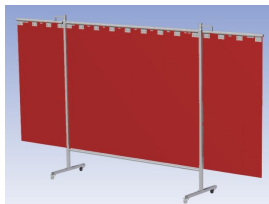

Lasscherm Omnium Drieluik Orange CE sheet

<http://www.weldingsupplies.nl/product_info.php?products_id=2719>

Product Name: Lasscherm Omnium Drieluik Orange CE sheet
Manufacturer: Cepro
Model Number: 79.36.36.05

Het cepro Omnium programma omvat een serie stabiele en fraai afgewerkte schermen, geschikt voor middel zwaar werk. De schermen kunnen geleverd worden met gordijnen, lamellen of lassheet in alle leverbare kleuren. Alle zijn goedgekeurd volgens de Europese norm voor lasgordijnen EN1598. Omstanders worden beschermt tegen gevaarlijke straling van laswerkzaamheden, zoals blauw licht en Ultra Violet licht. Tevens wordt de lasser zelf beschermt tegen reflectie van laslicht. **Eigenschappen:**

- Deze set bevat een Drieluik frame met sheet OrangeCE, transparant
- Het frame bestaat uit een middenkader met 2 zwenkarmen
- Totale lengte van het frame is 375 cm
- Beschermt omstanders tegen straling van laswerkzaamheden
- Beschermt lasser tegen reflectie van laslicht
- Zelfdovend, derhalve bestand tegen lasvonken
- Stabiel frame
- Verrijdbaar d.m.v. 4 zwenkwieën, waarvan 2 met rem

Ook verkrijgbaar als:

- [Drieluik en Drieluik XL](#) met gordijnen, lamellen of lassheet in de kleuren BronzeCE, OrangeCE, Green6 of Green9
- [Enkel scherm](#) met gordijn, lamellen of lassheet in de kleuren BronzeCE, OrangeCE, Green6 of Green9

Het lasscherm biedt de mogelijkheid om de lasser goed af te schermen van zijn omgeving zonder "op gesloten" te worden. Doordat sheet OrangeCE transparant is blijft er goed zicht op de werkplek wat bijdraagt aan veiligheid.

Laslamellen, lasgordijnen en lassheet bieden elk dezelfde visuele bescherming. De keuze wordt bepaald door de mechanische belasting waaraan de afscherming wordt bloot gesteld. Wanneer er sprake is van een grote of regelmatige mechanische belasting verdient het de aanbeveling lamellen toe te passen. Een lassheet is een economisch alternatief voor laslamellen, maar zijn dunner. Lasgordijnen bestaan in tegendeel tot de lamellen en lassheet uit ´´n geheel.

Het scherm wordt geleverd als bouw pakket verpakt in een stevige kartonnen doos.

Hoogte	200 cm
Breedte middenkader	215 cm
Aantal zwenkarmen	2 stuks
Breedte zwenkarmen	80 cm
Totaal lengte frame	375 cm
Hoogte sheet	160 cm