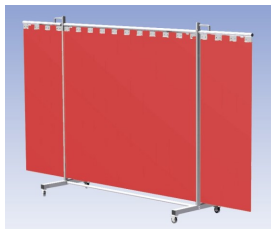

Lasscherm Robusto Drieluik Orange CE lamellen

<http://www.weldingsupplies.nl/product_info.php?products_id=2663>

Product Name: Lasscherm Robusto Drieluik Orange CE lamellen
Manufacturer: Cepro
Model Number: 79.36.31.25

Het Cepro Robusto programma omvat kwalitatief zeer hoogwaardige schermen. Door de gedegen constructie kunnen ze gebruikt worden in de meest veeleisende werkomstandigheden. De schermen kunnen geleverd worden met gordijnen of lamellen in alle leverbare kleuren. Alle zijn goedgekeurd volgens de Europese norm voor lasgordijnen EN1598. Omstanders worden beschermt tegen gevaarlijke straling van laswerkzaamheden, zoals blauw licht en Ultra Violet licht. Tevens wordt de lasser zelf beschermt tegen reflectie van laslicht. **Productinformatie:**

- Deze set bevat een Drieluik frame met lamellen OrangeCE, transparant
- Het frame bestaat uit een middenkader met 2 zwenkarmen
- De totale lengte van het frame is 355 cm
- Beschermt omstanders tegen straling van laswerkzaamheden
- Beschermt lasser tegen reflectie van laslicht
- Zelfdovend, derhalve bestand tegen lasvonken
- Extra stabiel frame
- Verrijdbaar d.m.v. 4 zwenkwielen waarvan 2 met rem

Ook verkrijgbaar als:

- [Drieluik en Drieluik XL](#) met gordijn of lamellen in de kleuren BronzeCE, OrangeCE, Green6 of Green9
- [Enkel scherm](#) met gordijn of lamellen in de kleuren BronzeCE, OrangeCE, Green6 of Green9

Het lasscherm biedt de mogelijkheid om de lasser af te schermen van zijn omgeving zonder "op gesloten" te worden. Doordat de lamellen OrangeCE transparant zijn, blijft er goed zicht op de werkplek wat bijdraagt aan de veiligheid. Laslamellen en lasgordijnen bieden beide dezelfde visuele bescherming. De keuze wordt bepaald door de mechanische belasting waaraan de afscherming wordt bloot gesteld. Wanneer er sprake is van een grote of regelmatige belasting verdient het de aanbeveling lamellen toe te passen. Het scherm wordt geleverd als bouw pakket verpakt in een stevige kartonnen doos.

Hoogte	210 cm
Breedte middenkader	215 cm
Aantal zwenkarmen	2 stuks
Breedte zwenkarmen	70 cm elk
Totaal lengte frame	355 cm
Hoogte lamellen	180 cm, overlapping 10 cm66%
Bodemvrijheid	15 cm
Ophanging lamellen	Kunststof ophangclips
Type lasscherm	Robusto
Type lamellen	OrangeCE, transparant