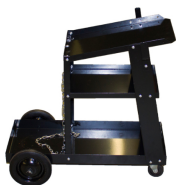

> [Transportwagen t.b.v. fles+inverter p/st](#)

Transportwagen t.b.v. fles+inverter p/st

http://www.weldingsupplies.nl/product_info.php?products_id=5644

Product Name: Transportwagen t.b.v. fles+inverter p/st
Manufacturer: -
Model Number: 20.3260.000001

Wil je een handige transportwagen voor je MIG of TIG lasapparaat kopen dan is dit de juiste keuze! Met deze transportwagen verplaatst u de inverter en uw gasfles eenvoudig door de werkplaats. De gasfles kunt u vastzetten met een ketting aan de achterzijde van de kar. Ook zitten er handige haken aan de zijkant van de kar om uw toorts aan te hangen.