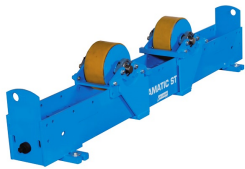

## Rolstelling Rotamatic ST 15F

[http://www.weldingsupplies.nl/product\\_info.php?products\\_id=4648](http://www.weldingsupplies.nl/product_info.php?products_id=4648)

Product Name: Rolstelling Rotamatic ST 15F

Manufacturer: STV Weldingsupplies.nl

Model Number: 30.W000.315305

**Rolstelling Rotamatic ST 15F** Rotamatic rolstellingen voor belastingen tot 30 ton. De ST-lijn omvat meerdere modellen die perfect geschikt zijn voor diverse industriële toepassingen.