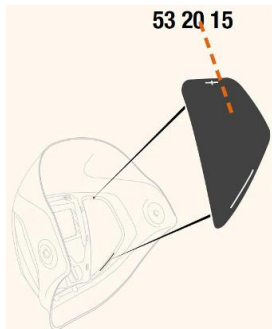

Toebehoren > Lashelmen > Toebehoren Speedglas > Speedglas 9100 Afdekplaten Side Windows

Speedglas 9100 Afdekplaten Side Windows

http://www.weldingsupplies.nl/product_info.php?products_id=2929

Product Name: Speedglas 9100 Afdekplaten Side Windows
Manufacturer: STV Weldingsupplies.nl
Model Number: 81.532015

De Speedglas 9100 afdekplaten voor de side windows van de [9100 series](#). Deze afdekplaten zijn van pas als er geen extra zicht aan de zijkant is gewenst. Als u de zijruitjes van uw lashelm moet vervangen, moet u een nieuwe binnenkap aanschaffen aangezien de zijruitjes niet van de helm mogen worden verwijderd