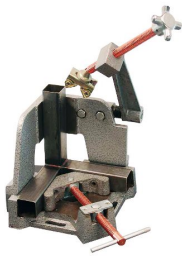

## Spanlasklem Strong Hand 95mm WAC35-SWM

[http://www.weldingsupplies.nl/product\\_info.php?products\\_id=4947](http://www.weldingsupplies.nl/product_info.php?products_id=4947)

Product Name: Spanlasklem Strong Hand 95mm WAC35-SWM

Manufacturer: -

Model Number: 77.0006.000001

**Spanlasklem "Strong Hand" voor het 3 dimensionaal spannen van werkstukken met 3 stukken die recht gelast moeten worden.** De arm voor de derde dimensie is eenvoudig weg te klappen waardoor het plaatsen en wegnemen van het werkstuk snel en efficiënt kan plaatsvinden. De klem is voorzien van quick-access buttons, hiermee wordt de schroefdraad vrijgezet en kunnen de hendels snel verschoven worden. De hendel op de basis is een T- hendel en op de arm zit een draaiknop. **Productinformatie:**

- Voor 3 dimensionaal spannen van werkstukken
- Gemakkelijk plaatsen en wegnemen werkstuk
- Voorzien van quick-access buttons
- Max. klem diameter 95mm

**Ook verkrijgbaar:**

- [Strong Hand spanlasklem \( 2 dimensionaal\) 95 mm](#)
- [Strong Hand spanlasklem \( 2 dimensionaal\) 120 mm](#)

Type	WAC35-SWM
Gewicht	11,1 kg
Max. klem diameter	95 mm

**Price: 277.60EUR**