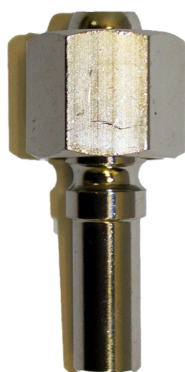

Autogeen Lassen > Snelkoppelingen > Insteektule+wartel zuurstof 1/4"R p/st

## Insteektule+wartel zuurstof 1/4"R p/st

[http://www.weldingsupplies.nl/product\\_info.php?products\\_id=4274](http://www.weldingsupplies.nl/product_info.php?products_id=4274)

Product Name: Insteektule+wartel zuurstof 1/4"R p/st  
Manufacturer: STV Weldingsupplies.nl  
Model Number: 11.005.009.039

**Insteektule zuurstof lbeda.** Deze insteektule is voorzien van een 1/4"L wartel en past alleen op zuurstof koppelingen. Hierdoor is het onmogelijk om verkeerde slangen te koppelen! De insteektules zijn niet voorzien van kleppen. **Productinformatie:**

- 1/4"L wartel

**Ook verkrijgbaar:**

- [Insteektule + wartel acetyleen 3/8"L](#)

- [Insteektule + wartel zuurstof 3/8"R](#)

**Specificaties:**

Artikelnummer	11.005.009.039
---------------	----------------

**Price: 8.75EUR**