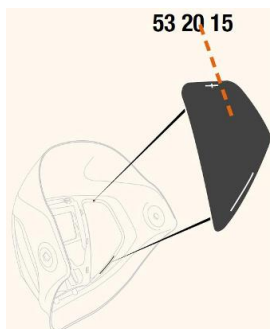

Toebehoren > Lashelmen > Toebehoren Speedglas > Speedglas 9100 Afdekplaten Side Windows

Speedglas 9100 Afdekplaten Side Windows

http://www.weldingsupplies.nl/product_info.php?products_id=2929

53 20 15

Product Name: Speedglas 9100 Afdekplaten Side Windows
Manufacturer: STV Weldingsupplies.nl
Model Number: 81.532015

De Speedglas 9100 afdekplaten voor de side windows van de [9100 series](#). Deze afdekplaten zijn van pas als er geen extra zicht aan de zijkant is gewenst. Als u de zijruitjes van uw lashelm moet vervangen, moet u een nieuwe binnenkap aanschaffen aangezien de zijruitjes niet van de helm mogen worden verwijderd