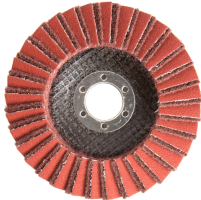

Toebehoren > Slijpschijven > (lamel)Schuurschijven > Rapid Prep 2in1 125 P80 p/st.

Rapid Prep 2in1 125 P80 p/st.

http://www.weldingsupplies.nl/product_info.php?products_id=6255

Product Name: Rapid Prep 2in1 125 P80 p/st.

Manufacturer: -

Model Number: 89.F02.P080147

Ben je op zoek naar een lamellenschijf voor de perfecte afwerking van je werkstuk? Dan is de Norton Rapidprep 2in1 vlaklammellenschijf de schijf die je moet kopen! De Rapidprep schijven zijn speciaal ontwikkeld voor professionals die streven naar een hoogwaardige en consistente oppervlakteafwerking. Deze innovatieve schijven combineren snelle materiaalverwijdering met een uiterst fijne afwerking, waardoor ze ideaal zijn voor het bewerken van staal, roestvrij staal en andere metalen. Of je nu lasnaden verwijdert, ontbraamt of een gladde eindafwerking wilt creëren, met de Norton Rapidprep afwerkingsschijven bereikt je altijd een perfect resultaat.

Dankzij de geavanceerde technologie van de Norton Rapidprep schijven kun je materialen snel en nauwkeurig afwerken, wat de productiviteit verhoogt en de afwerkingstijd verkort. De schijven zorgen voor een egale afwerking zonder diepe krassen of beschadigingen, waardoor jouw werkstukken een professioneel uiterlijk krijgen. Deze unieke combinatie van scotch-Brite en deze korrel maakt het afwerken van jouw werkstuk nog makkelijker. Deze schijf komt het beste tot zijn recht in een iets lager toerental.