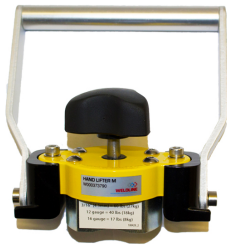

> Magnetische MagSwitch handgreep 60M Manueel p/st

Magnetische MagSwitch handgreep 60M Manueel p/st

http://www.weldingsupplies.nl/product_info.php?products_id=4595

Product Name: Magnetische MagSwitch handgreep 60M Manueel p/st
Manufacturer: Weldline
Model Number: 77.W000.373790

De MagSwitch 60M handlifter is zeer geschikt om plaatmateriaal en werkstukken veilig en makkelijk van een snij- of werktafel te verwijderen. Door de aan/uit schakelbare magneet kan er snel en efficiënt gewerkt worden. **Eigenschappen:**

- Gemakkelijk schoon te maken
- 90 kg klemkracht!
- Gegroefd voor gebruik bij pijpen

Ook verkrijgbaar:

- [Magnetische MagSwitch handgreep 60CE elektrisch](#)

Specificaties:

Hoogte	140.05 mm
Breedte	134.32 mm
Gewicht	600 gram
Klemkracht (max.)	90 kg
Merk	Weldline
Artikelnummer	77.W000.373790