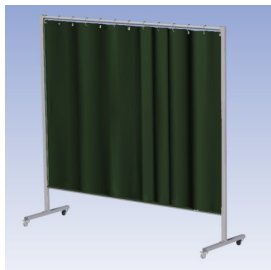

Lasscherm Omnium , Enkel Green 9 gordijn

http://www.weldingsupplies.nl/product_info.php?products_id=2706

Product Name: Lasscherm Omnium , Enkel Green 9 gordijn
Manufacturer: Cepro
Model Number: 79.36.34.19

Het Cepro Omnium programma omvat een serie stabiele en fraai afgewerkte schermen, geschikt voor middel zwaar werk. De schermen kunnen geleverd worden met gordijnen, lamellen of lassheet in alle leverbare kleuren. Alle zijn goedgekeurd volgens de Europese norm voor lasgordijnen EN1598. Omstanders worden beschermt tegen gevaarlijke straling van laswerkzaamheden, zoals blauw licht en Ultra Violet licht. Tevens wordt de lasser zelf beschermt tegen reflectie van laslicht.

Eigenschappen:

- Deze set bevat een frame met gordijn Green9, niet transparant
- Beschermt omstanders tegen straling van laswerkzaamheden
- Beschermt lasser tegen reflectie van laslicht
- Zelfdovend, derhalve bestand tegen lasvonken
- Stabiel frame
- Verrijdbaar d.m.v. 4 zwenkwielen waarvan 2 met rem