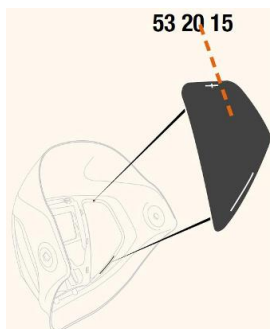

Toebehoren > Lashelmen > Toebehoren Speedglas > Speedglas 9100 Afdekplaten Side Windows

Speedglas 9100 Afdekplaten Side Windows

http://www.weldingsupplies.nl/product_info.php?products_id=2929

53 20 15

Product Name: Speedglas 9100 Afdekplaten Side Windows
Manufacturer: STV Weldingsupplies.nl
Model Number: 81.532015

De Speedglas 9100 afdekplaten voor de side windows van de [9100 series](#). Deze afdekplaten zijn van pas als er geen extra zicht aan de zijkant is gewenst. Als u de zijruitjes van uw lashelm moet vervangen, moet u een nieuwe binnenkap aanschaffen aangezien de zijruitjes niet van de helm mogen worden verwijderd. **Productinformatie:**