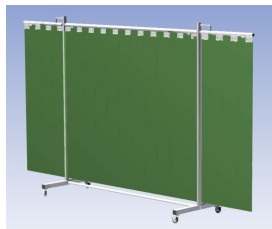

Lasscherm Robusto Drieluik Green 6 lamellen

<http://www.weldingsupplies.nl/product_info.php?products_id=2664>

Product Name: Lasscherm Robusto Drieluik Green 6 lamellen
Manufacturer: Cepro
Model Number: 79.36.31.26

Het Cepro Robusto programma omvat kwalitatief zeer hoogwaardige schermen. Door de gedegen constructie kunnen ze gebruikt worden in de meest veeleisende werkomstandigheden. De schermen kunnen geleverd worden met gordijnen of lamellen in alle leverbare kleuren. Alle zijn goedgekeurd volgens de Europese norm voor lasgordijnen EN1598. Omstanders worden beschermt tegen gevaarlijke straling van laswerkzaamheden, zoals blauw licht en Ultra Violet licht. Tevens wordt de lasser zelf beschermt tegen reflectie van laslicht. **Productinformatie:**

- Deze set bevat een Drieluik frame met lamellen Green6, transparant
- Het frame bestaat uit een middenkader met 2 zwenkarmen
- De totale lengte van het frame is 355 cm
- Beschermt omstanders tegen straling van laswerkzaamheden
- Beschermt lasser tegen reflectie van laslicht
- Zelfdovend, derhalve bestand tegen lasvonken
- Extra stabiel frame
- Verrijdbaar d.m.v. 4 zwenkwielen waarvan 2 met rem

Ook verkrijgbaar als:

- [Drieluik en Drieluik XL](#) met gordijn of lamellen in de kleuren BronzeCE, OrangeCE, Green6 of Green9
- [Enkel scherm](#) met gordijn of lamellen in de kleuren BronzeCE, OrangeCE, Green6 of Green9

Het lasscherm biedt de mogelijkheid om de lasser af te schermen van zijn omgeving zonder "op gesloten" te worden. Doordat de lamellen Green6 transparant zijn, blijft er goed zicht op de werkplek wat bijdraagt aan de veiligheid. Laslamellen en lasgordijnen bieden beide dezelfde visuele bescherming. De keuze wordt bepaald door de mechanische belasting waaraan de afscherming wordt bloot gesteld. Wanneer er sprake is van een grote of regelmatige belasting verdient het de aanbeveling lamellen toe te passen. Het scherm wordt geleverd als bouwpakket verpakt in een stevige kartonnen doos.

Hoogte	210 cm
Breedte middenkader	215 cm
Aantal zwenkarmen	2 stuks
Breedte zwenkarmen	70 cm elk
Totaal lengte frame	355 cm
Hoogte lamellen	180 cm, overlapping 10 cm66%
Bodemvrijheid	15 cm
Ophanging lamellen	Kunststof ophangclips
Type lasscherm	Robusto
Type lamellen	Green6, transparant