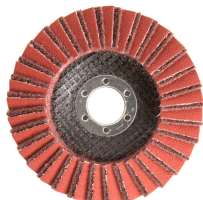

[Toebehoren](#) > [Slijpschijven](#) > [\(lamel\)Schuurschijven](#) > [Rapid Prep 2in1 125 P60 p/st.](#)

Rapid Prep 2in1 125 P60 p/st.

http://www.weldingsupplies.nl/product_info.php?products_id=6254

Product Name: Rapid Prep 2in1 125 P60 p/st.

Manufacturer: -

Model Number: 89.F02.P060147

Ben je op zoek naar een lamellenschijf voor de perfecte afwerking van je werkstuk? Dan is de Norton Rapidprep 2in1 vlaklammellenschijf de schijf die je moet kopen! De Rapidprep schijven zijn speciaal ontwikkeld voor professionals die streven naar een hoogwaardige en consistente oppervlakteafwerking. Deze innovatieve schijven combineren snelle materiaalverwijdering met een uiterst fijne afwerking, waardoor ze ideaal zijn voor het bewerken van staal, roestvrij staal en andere metalen. Of je nu lasnaden verwijdert, ontbraamt of een gladde eindafwerking wilt creëren, met de Norton Rapidprep afwerkingsschijven bereikt je altijd een perfect resultaat.

Dankzij de geavanceerde technologie van de Norton Rapidprep schijven kun je materialen snel en nauwkeurig afwerken, wat de productiviteit verhoogt en de afwerkingstijd verkort. De schijven zorgen voor een egale afwerking zonder diepe krassen of beschadigingen, waardoor jouw werkstukken een professioneel uiterlijk krijgen. Deze unieke combinatie van scotch-Brite en deze korrel maakt het afwerken van jouw werkstuk nog makkelijker. Deze schijf komt het beste tot zijn recht in een iets lager toerental.