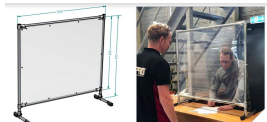

Werkplaats inrichting > Spat,vonk en COVID > Covid-19 Veiligheid > Baliescherm PVC 80x100cm Covid

Baliescherm PVC 80x100cm Covid

http://www.weldingsupplies.nl/product_info.php?products_id=5708

Product Name: Baliescherm PVC 80x100cm Covid
Manufacturer: -
Model Number: 79.95.00.20

Baliescherm Zorg voor een veilige werkplek voor uw werknemers tijdens de Covid-19 pandemie. Met dit scherm zit uw personeel ten alle tijden veilig en kan er toch gewerkt worden. Het scherm is gemaakt van Flexibel PVC gordijn van 2mm dik. Het scherm is eenvoudig te verplaatsen en staat stevig op zijn poten. De afmeting van het geheel is 95x104cm en de afmeting van het PVC gordijn is 80x100cm. Wees er snel bij en zorg voor een veilige werkplek! veilig veiligheid covid 19 amsterdam schermen