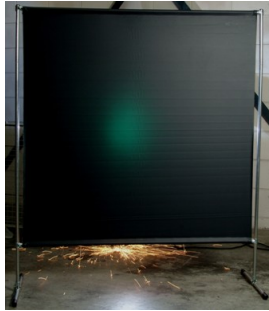

## Lasscherm Gazelle 140cm breed Green 9 gordijn

[http://www.weldingsupplies.nl/product\\_info.php?products\\_id=2746](http://www.weldingsupplies.nl/product_info.php?products_id=2746)

Product Name: Lasscherm Gazelle 140cm breed Green 9 gordijn  
Manufacturer: Cepro  
Model Number: 79.36.39.19

**Voor toepassing in kleine werkplaatsen en bij lage gebruiksfrequenties is er het handzame en praktische Gazelle scherm.** Het scherm is gemaakt uit half duim verzinkte buis, is z&eacute;er licht van gewicht en kan gemakkelijk met de hand verplaatst worden. De Gazelle schermen zijn goedgekeurd volgens de Europese norm voor lasgordijnen EN1598. Omstanders worden beschermt tegen de gevaarlijke straling van de laswerkzaamheden, zoals blauw licht en Ultra Violet licht. Tevens wordt de lasser zelf beschermt tegen reflectie van laslicht. **Eigenschappen:**

- Deze set bevat een frame met gordijn
- Beschermt omstanders tegen straling van laswerkzaamheden
- Beschermt de lasser tegen reflectie van laslicht
- Makkelijk verplaatsbaar
- Type gordijn: Green9, niet- ransaparant
- Gegalvaniseerd frame

Het lasscherm biedt de mogelijkheid om de lasser goed af te schermen van zijn omgeving zonder "op gesloten" te worden. Doordat gordijn Green9 niet-transparant is, is deze uitermate geschikt voor het afscheiden van diverse afzonderlijke laswerkplekken. Zodat de lassers geen hinder van elkaars werkzaamheden ondervinden. Het Gazelle scherm is voorzien van een spangordijn en wordt als bouw pakket geleverd, verpakt in een stevige kartonnen doos van slechts 120cm lang.