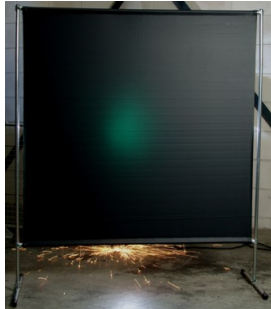

## Lasscherm Gazelle 200cm breed Green 9 gordijn

[http://www.weldingsupplies.nl/product\\_info.php?products\\_id=2750](http://www.weldingsupplies.nl/product_info.php?products_id=2750)

Product Name: Lasscherm Gazelle 200cm breed Green 9 gordijn  
Manufacturer: Cepro  
Model Number: 79.36.39.29

**Voor toepassing in kleine werkplaatsen en bij lage gebruiksfrequenties is er het handzame en praktische Gazelle scherm.** Het scherm is gemaakt uit half duim verzinkte buis, is z&eacute;te&eacute;r licht van gewicht en kan gemakkelijk met de hand verplaatst worden. De Gazelle schermen zijn goedgekeurd volgens de Europese norm voor lasgordijnen EN1598. Omstanders worden beschermt tegen de gevaarlijke straling van de laswerkzaamheden, zoals blauw licht en Ultra Violet licht. Tevens wordt de lasser zelf beschermt tegen reflectie van laslicht. **Eigenschappen:**

- Deze set bevat een frame met gordijn
- Beschermt omstanders tegen straling van laswerkzaamheden
- Beschermt de lasser tegen reflectie van laslicht
- Makkelijk verplaatsbaar
- Type gordijn: Green9, niet- ransaparant
- Gegalvaniseerd frame

Het lasscherm biedt de mogelijkheid om de lasser goed af te schermen van zijn omgeving zonder "op gesloten" te worden. Doordat gordijn Green9 niet-transparant is, is deze uitermate geschikt voor het afscheiden van diverse afzonderlijke laswerkplekken. Zodat de lassers geen hinder van elkaars werkzaamheden ondervinden. Het Gazelle scherm is voorzien van een spangordijn en wordt als bouw pakket geleverd, verpakt in een stevige kartonnen doos van slechts 120cm lang.