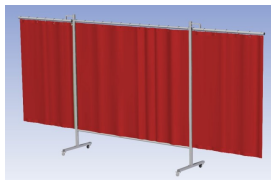

Lasscherm Omnium Drieluik XL Orange CE gordijn

<http://www.weldingsupplies.nl/product_info.php?products_id=2731>

Product Name: Lasscherm Omnium Drieluik XL Orange CE gordijn
Manufacturer: Cepro
Model Number: 79.36.36.65

Het cepro Omnium programma omvat een serie stabiele en fraai afgewerkte schermen, geschikt voor middel zwaar werk. De schermen kunnen geleverd worden met gordijnen, lamellen of lassheet in alle leverbare kleuren. Alle zijn goedgekeurd volgens de Europese norm voor lasgordijnen EN1598. Omstanders worden beschermt tegen gevaarlijke straling van laswerkzaamheden, zoals blauw licht en Ultra Violet licht. Tevens wordt de lasser zelf beschermt tegen reflectie van laslicht. **Eigenschappen:**

- Deze set bevat een Drieluik XL frame met gordijn OrangeCE, transparant
- Het frame bestaat uit een middenkader met 2 zwenkarmen
- Totale lengte van het frame is 435 cm
- Beschermt omstanders tegen straling van laswerkzaamheden
- Beschermt lasser tegen reflectie van laslicht
- Zelfdovend, derhalve bestand tegen lasvonken
- Stabiel frame
- Verrijdbaar d.m.v. 4 zwenkwielen, waarvan 2 met rem

Ook verkrijgbaar als:

- [Drieluik of Drieluik XL](#) * met gordijnen, lamellen of lassheet in de kleuren BronzeCE, OrangeCE, Green6 of Green9, (*De Drieluik XL is alleen verkrijgbaar met gordijnen.)
- [Enkel scherm](#) met gordijn, lamellen of lassheet in de kleuren BronzeCE, OrangeCE, Green6 of Green9

Het lasscherm biedt de mogelijkheid om de lasser goed af te schermen van zijn omgeving zonder "op gesloten" te worden. Doordat gordijn OrangeCE transparant is blijft er goed zicht op de werkplek wat bijdraagt aan veiligheid.

Laslamellen, lasgordijnen en lassheet bieden elk dezelfde visuele bescherming. De keuze wordt bepaald door de mechanische belasting waaraan de afscherming wordt bloot gesteld.

Wanneer er sprake is van een grote of regelmatige mechanische belasting verdient het de aanbeveling lamellen toe te passen. Een lassheet is een economisch alternatief voor laslamellen, maar zijn dunner. Lasgordijnen bestaan in tegendeel tot de lamellen en lassheet uit ´´n geheel.

Het scherm wordt geleverd als bouw pakket verpakt in een stevige kartonnen doos.

Hoogte	200 cm
Breedte middenkader	215 cm
Aantal zwenkarmen	2 stuks
Breedte zwenkarmen	110 cm
Totaal lengte frame	435 cm
Hoogte gordijn	160 cm