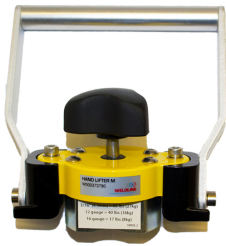

> Magnetische MagSwitch handgreep 60M Manueel p/st

## Magnetische MagSwitch handgreep 60M Manueel p/st

[http://www.weldingsupplies.nl/product\\_info.php?products\\_id=4595](http://www.weldingsupplies.nl/product_info.php?products_id=4595)

Product Name: Magnetische MagSwitch handgreep 60M Manueel p/st  
Manufacturer: Weldline  
Model Number: 77.W000.373790

**De MagSwitch 60M handlifter is zeer geschikt om plaatmateriaal en werkstukken veilig en makkelijk van een snij- of werktafel te verwijderen.** Door de aan/uit schakelbare magneet kan er snel en efficiënt gewerkt worden. **Eigenschappen:**

- Gemakkelijk schoon te maken
- 90 kg klemkracht!
- Gegroefd voor gebruik bij pijpen

**Ook verkrijgbaar:**

- [Magnetische MagSwitch handgreep 60CE elektrisch](#)

Specificaties:

Hoogte	140.05 mm
Breedte	134.32 mm
Gewicht	600 gram
Klemkracht (max.)	90 kg
Merk	Weldline
Artikelnummer	77.W000.373790