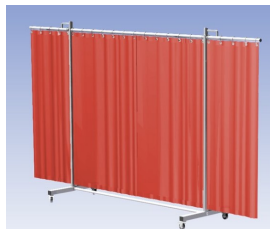

Lasscherm Robusto Drieluik Orange CE gordijn

http://www.weldingsupplies.nl/product_info.php?products_id=2659

Product Name: Lasscherm Robusto Drieluik Orange CE gordijn
Manufacturer: Cepro
Model Number: 79.36.31.15

Het Cepro Robusto programma omvat kwalitatief zeer hoogwaardige schermen. Door de gedegen constructie kunnen ze gebruikt worden in de meest veeleisende werkomstandigheden. De schermen kunnen geleverd worden met gordijnen of lamellen in alle leverbare kleuren. Alle zijn goedgekeurd volgens de Europese norm voor lasgordijnen EN1598. Omstanders worden beschermt tegen gevaarlijke straling van laswerkzaamheden, zoals blauw licht en Ultra Violet licht. Tevens wordt de lasser zelf beschermt tegen reflectie van laslicht. **Productinformatie:**

- Deze set bevat een Drieluik frame met gordijn OrangeCE, transparant
- Het frame bestaat uit een middenkader met 2 zwenkarmen
- De totale lengte van het frame is 355 cm
- Beschermt omstanders tegen straling van laswerkzaamheden
- Beschermt lasser tegen reflectie van laslicht
- Zelfdovend, derhalve bestand tegen lasvonken
- Extra stabiel frame
- Verrijdbaar d.m.v. 4 zwenkwieken waarvan 2 met rem