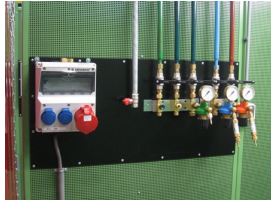

Werkplaats inrichting > Geluidsoverlast > Toebehoren > Sonic universele montageplaat 45x96cm

## Sonic universele montageplaat 45x96cm

[http://www.weldingsupplies.nl/product\\_info.php?products\\_id=2759](http://www.weldingsupplies.nl/product_info.php?products_id=2759)

Product Name: Sonic universele montageplaat 45x96cm  
Manufacturer: Cepro  
Model Number: 79.45.33034596

### Deze Sonic universele montageplaat is geschikt voor bevestiging van gas- en

zuurstoftoevoer, electriciteit enzovoort. Deze montageplaat maakt onderdeel uit van het Cepro Sonic Classic programma. **Ook verkrijgbaar:**

**Het Cepro Sonic Classic programma** Met dit uitgebreide programma kan een substantiele reductie van geluidsoverlast gerealiseerd worden, waardoor aan de geldende normen op het gebied van geluidsbelasting kan worden voldaan. Deze geluidsisolerende producten zorgen voor een hogere productie en een beter functioneren van medewerkers in lawaaiige omstandigheden. Het Cepro Sonic Classic programma bestaat uit een wandsysteem met ingebouwde geluiddempende en geluidwerende elementen. Hierdoor ontstaat niet alleen geluidsluwt op de werkplek, maar wordt ook een effectieve geluidreductie verkregen voor de rest van de werkomgeving. Het modulaire systeem is gemakkelijk en snel op te bouwen en te verplaatsen of uit te breiden. De panelen zijn afgewerkt met een UV absorberende matgroene poedercoating RAL6011. De frontzijde van de cabine kan afgeschermd worden met een lamellen- of gordijnscherming, resp. in een enkel of dubbelrailstelsel. De totale geluiddemping die gerealiseerd kan worden bedraagt 26 Db. Voor meer informatie of een offerte voor een complete cabine inrichting kunt u contact opnemen met onze verkoopafdeling; 020-6332265 of via [verkoop@stvn.nl](mailto:verkoop@stvn.nl)