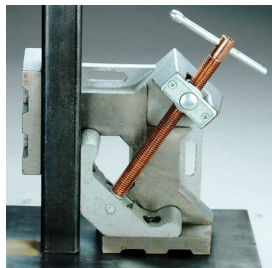

Spanlasklem Strong Hand 95mm WAC34

http://www.weldingsupplies.nl/product_info.php?products_id=4945

Product Name: Spanlasklem Strong Hand 95mm WAC34
Manufacturer: STV Weldingsupplies.nl
Model Number: 77.0005.000001

Spanlasklem "Strong Hand" voor het 2 dimensionaal spannen van te lassen werkstukken. Hij heeft een klem diameter van 95 mm en is voorzien van een T-hendel om het werkstuk goed vast te kunnen zetten. De klem kan met schroeven op de werkbank bevestigd worden.

Productinformatie:

- Voor 2 dimensionaal spannen van werkstukken
- Maximale klem diameter van 95 mm

Ook verkrijgbaar:

- [Strong Hand spanlasklem \(2 dimensionaal\) 120 mm](#)
- [Strong Hand spanlasklem \(3 dimensionaal\) 95 mm](#)

| | |
|--------------------|--------|
| Type | WAC34 |
| Gewicht | 5,0 kg |
| Max. Klem diameter | 95 mm |

Price: 115.99EUR