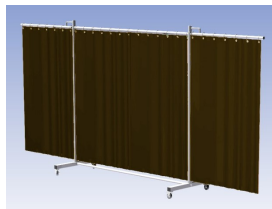

Lasscherm Robusto Drieluik XL Bronze CE gordijn

<http://www.weldingsupplies.nl/product_info.php?products_id=2671>

Product Name: Lasscherm Robusto Drieluik XL Bronze CE gordijn
Manufacturer: Cepro
Model Number: 79.36.31.67

Het Cepro Robusto programma omvat kwalitatief zeer hoogwaardige schermen. Door de gedegen constructie kunnen ze gebruikt worden in de meest veeleisende werkomstandigheden. De schermen kunnen geleverd worden met gordijnen of lamellen in alle leverbare kleuren. Alle zijn goedgekeurd volgens de Europese norm voor lasgordijnen EN1598. Omstanders worden beschermt tegen gevaarlijke straling van laswerkzaamheden, zoals blauw licht en Ultra Violet licht. Tevens wordt de lasser zelf beschermt tegen reflectie van laslicht. **Productinformatie:**

- Deze set bevat een Drieluik XL frame met gordijn BronzeCE, transparant
- Het frame bestaat uit een middenkader met 2 zwenkarmen
- De totale lengte van het frame is 435 cm
- Beschermt omstanders tegen straling van laswerkzaamheden
- Beschermt lasser tegen reflectie van laslicht
- Zelfdovend, derhalve bestand tegen lasvonken
- Extra stabiel frame
- Verrijdbaar d.m.v. 4 zwenkwielen waarvan 2 met rem

Ook verkrijgbaar als:

- [Drieluik en Drieluik XL](#) met gordijn of lamellen in de kleuren BronzeCE, OrangeCE, Green6 of Green9
- [Enkel scherm](#) met gordijn of lamellen in de kleuren BronzeCE, OrangeCE, Green6 of Green9

Het lasscherm biedt de mogelijkheid om de lasser af te schermen van zijn omgeving zonder "op gesloten" te worden. Doordat gordijn BronzeCE transparant is, blijft er goed zicht op de werkplek wat bijdraagt aan de veiligheid. Laslamellen en lasgordijnen bieden beide dezelfde visuele bescherming. De keuze wordt bepaald door de mechanische belasting waaraan de afscherming wordt bloot gesteld. Wanneer er sprake is van een grote of regelmatige belasting verdient het de aanbeveling lamellen toe te passen. Het scherm wordt geleverd als bouwpakket verpakt in een stevige kartonnen doos.

Hoogte	210 cm
Breedte middenkader	215 cm
Aantal zwenkarmen	2 stuks
Breedte zwenkarmen	110 cm elk
Totaal lengte frame	435 cm
Hoogte gordijn	180 cm
Bodemvrijheid	15 cm
Ophanging gordijn	Kunststof ophanghaken
Type lasscherm	Robusto
Type gordijn	BronzeCE, transparant