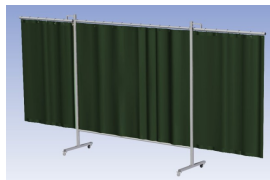

Lasscherm Omnium Drieluik XL Green 9 gordijn

<http://www.weldingsupplies.nl/product_info.php?products_id=2734>

Product Name: Lasscherm Omnium Drieluik XL Green 9 gordijn
Manufacturer: Cepro
Model Number: 79.36.36.69

Het cepro Omnium programma omvat een serie stabiele en fraai afgewerkte schermen, geschikt voor middel zwaar werk. De schermen kunnen geleverd worden met gordijnen, lamellen of lassheet in alle leverbare kleuren. Alle zijn goedgekeurd volgens de Europese norm voor lasgordijnen EN1598. Omstanders worden beschermt tegen gevaarlijke straling van laswerkzaamheden, zoals blauw licht en Ultra Violet licht. Tevens wordt de lasser zelf beschermt tegen reflectie van laslicht. **Eigenschappen:**

- Deze set bevat een Drieluik XL frame met gordijn Green9, niet transparant
- Het frame bestaat uit een middenkader met 2 zwenkarmen
- Totale lengte van het frame is 435 cm
- Beschermt omstanders tegen straling van laswerkzaamheden
- Beschermt lasser tegen reflectie van laslicht
- Zelfdovend, derhalve bestand tegen lasvonken
- Stabiel frame
- Verrijdbaar d.m.v. 4 zwenkwielen, waarvan 2 met rem

Ook verkrijgbaar als:

- [Drieluik of Drieluik XL](#) * met gordijnen, lamellen of lassheet in de kleuren BronzeCE, OrangeCE, Green6 of Green9, (*De Drieluik XL is alleen verkrijgbaar met gordijnen.)
- [Enkel scherm](#) met gordijn, lamellen of lassheet in de kleuren BronzeCE, OrangeCE, Green6 of Green9

Het lasscherm biedt de mogelijkheid om de lasser goed af te schermen van zijn omgeving zonder "op gesloten" te worden. Doordat gordijn Green9 niet-transparant is, is deze uitermate geschikt voor het afscheiden van diverse afzonderlijke laswerkplekken. Zodat de lassers geen hinder van elkaars werkzaamheden ondervinden. Laslamellen, lasgordijnen en lassheet bieden elk dezelfde visuele bescherming. De keuze wordt bepaald door de mechanische belasting waaraan de afscherming wordt bloot gesteld. Wanneer er sprake is van een grote of regelmatige mechanische belasting verdient het de aanbeveling lamellen toe te passen. Een lassheet is een economisch alternatief voor laslamellen, maar zijn dunner. Lasgordijnen bestaan in tegendeel tot de lamellen en lassheet uit ´´n geheel. Het scherm wordt geleverd als bouw pakket verpakt in een stevige kartonnen doos.

Hoogte	200 cm
Breedte middenkader	215 cm
Aantal zwenkarmen	2 stuks
Breedte zwenkarmen	110 cm
Totaal lengte frame	435 cm