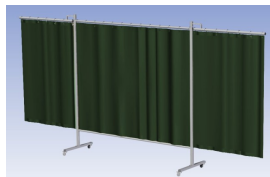

Lasscherm Omnium Drieluik XL Green 9 gordijn

<http://www.weldingsupplies.nl/product_info.php?products_id=2734>

Product Name: Lasscherm Omnium Drieluik XL Green 9 gordijn
Manufacturer: Cepro
Model Number: 79.36.36.69

Het cepro Omnium programma omvat een serie stabiele en fraai afgewerkte schermen, geschikt voor middel zwaar werk. De schermen kunnen geleverd worden met gordijnen, lamellen of lassheet in alle leverbare kleuren. Alle zijn goedgekeurd volgens de Europese norm voor lasgordijnen EN1598. Omstanders worden beschermt tegen gevaarlijke straling van laswerkzaamheden, zoals blauw licht en Ultra Violet licht. Tevens wordt de lasser zelf beschermt tegen reflectie van laslicht. **Eigenschappen:**

- Deze set bevat een Drieluik XL frame met gordijn Green9, niet transparant
- Het frame bestaat uit een middenkader met 2 zwenkarmen
- Totale lengte van het frame is 435 cm
- Beschermt omstanders tegen straling van laswerkzaamheden
- Beschermt lasser tegen reflectie van laslicht
- Zelfdovend, derhalve bestand tegen lasvonken
- Stabiel frame
- Verrijdbaar d.m.v. 4 zwenkwielen, waarvan 2 met rem

Ook verkrijgbaar als:

- [Drieluik of Drieluik XL](#) * met gordijnen, lamellen of lassheet in de kleuren BronzeCE, OrangeCE, Green6 of Green9, (*De Drieluik XL is alleen verkrijgbaar met gordijnen.)
- [Enkel scherm](#) met gordijn, lamellen of lassheet in de kleuren BronzeCE, OrangeCE, Green6 of Green9

Het lasscherm biedt de mogelijkheid om de lasser goed af te schermen van zijn omgeving zonder "op gesloten" te worden. Doordat gordijn Green9 niet-transparant is, is deze uitermate geschikt voor het afscheiden van diverse afzonderlijke laswerkplekken. Zodat de lassers geen hinder van elkaars werkzaamheden ondervinden.

Laslamellen, lasgordijnen en lassheet bieden elk dezelfde visuele bescherming. De keuze wordt bepaald door de mechanische belasting waaraan de afscherming wordt bloot gesteld. Wanneer er sprake is van een grote of regelmatige mechanische belasting verdient het de aanbeveling lamellen toe te passen. Een lassheet is een economisch alternatief voor laslamellen, maar zijn dunner. Lasgordijnen bestaan in tegendeel tot de lamellen en lassheet uit ´´n geheel.

Het scherm wordt geleverd als bouw pakket verpakt in een stevige kartonnen doos.

Hoogte	200 cm
Breedte middenkader	215 cm
Aantal zwenkarmen	2 stuks
Breedte zwenkarmen	110 cm
Totaal lengte frame	435 cm