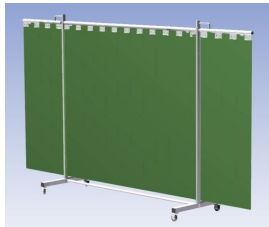

Lasscherm Robusto Drieluik Green 6 lamellen

<http://www.weldingsupplies.nl/product_info.php?products_id=2664>

Product Name: Lasscherm Robusto Drieluik Green 6 lamellen
Manufacturer: Cepro
Model Number: 79.36.31.26

Het Cepro Robusto programma omvat kwalitatief zeer hoogwaardige schermen. Door de gedegen constructie kunnen ze gebruikt worden in de meest veeleisende werkomstandigheden. De schermen kunnen geleverd worden met gordijnen of lamellen in alle leverbare kleuren. Alle zijn goedgekeurd volgens de Europese norm voor lasgordijnen EN1598. Omstanders worden beschermt tegen gevaarlijke straling van laswerkzaamheden, zoals blauw licht en Ultra Violet licht. Tevens wordt de lasser zelf beschermt tegen reflectie van laslicht. **Productinformatie:**

- Deze set bevat een Drieluik frame met lamellen Green6, transparant
- Het frame bestaat uit een middenkader met 2 zwenkarmen
- De totale lengte van het frame is 355 cm
- Beschermt omstanders tegen straling van laswerkzaamheden
- Beschermt lasser tegen reflectie van laslicht
- Zelfdovend, derhalve bestand tegen lasvonken
- Extra stabiel frame
- Verrijdbaar d.m.v. 4 zwenkwielen waarvan 2 met rem

Ook verkrijgbaar als:

- [Drieluik en Drieluik XL](#) met gordijn of lamellen in de kleuren BronzeCE, OrangeCE, Green6 of Green9
- [Enkel scherm](#) met gordijn of lamellen in de kleuren BronzeCE, OrangeCE, Green6 of Green9

Het lasscherm biedt de mogelijkheid om de lasser af te schermen van zijn omgeving zonder "op gesloten" te worden. Doordat de lamellen Green6 transparant zijn, blijft er goed zicht op de werkplek wat bijdraagt aan de veiligheid. Laslamellen en lasgordijnen bieden beide dezelfde visuele bescherming. De keuze wordt bepaald door de mechanische belasting waaraan de afscherming wordt bloot gesteld. Wanneer er sprake is van een grote of regelmatige belasting verdient het de aanbeveling lamellen toe te passen. Het scherm wordt geleverd als bouw pakket verpakt in een stevige kartonnen doos.

Hoogte	210 cm
Breedte middenkader	215 cm
Aantal zwenkarmen	2 stuks
Breedte zwenkarmen	70 cm elk
Totaal lengte frame	355 cm
Hoogte lamellen	180 cm, overlapping 10 cm66%
Bodemvrijheid	15 cm
Ophanging lamellen	Kunststof ophangclips
Type lasscherm	Robusto
Type lamellen	Green6, transparant