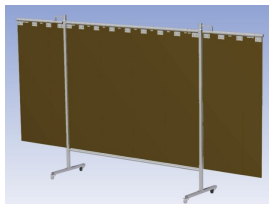

Lasscherm Omnium DrieLuik Bronze CE sheet

<http://www.weldingsupplies.nl/product_info.php?products_id=2721>

Product Name: Lasscherm Omnium DrieLuik Bronze CE sheet

Manufacturer: Cepro

Model Number: 79.36.36.07

Het cepro Omnium programma omvat een serie stabiele en fraai afgewerkte schermen, geschikt voor middel zwaar werk. De schermen kunnen geleverd worden met gordijnen, lamellen of lassheet in alle leverbare kleuren. Alle zijn goedgekeurd volgens de Europese norm voor lasgordijnen EN1598. Omstanders worden beschermt tegen gevaarlijke straling van laswerkzaamheden, zoals blauw licht en Ultra Violet licht. Tevens wordt de lasser zelf beschermt tegen reflectie van laslicht. **Eigenschappen:**

- Deze set bevat een DrieLuik frame met sheet BronzeCE, transparant
- Het frame bestaat uit een middenkader met 2 zwenkwarmen
- Totale lengte van het frame is 375 cm
- Beschermt omstanders tegen straling van laswerkzaamheden
- Beschermt lasser tegen reflectie van laslicht
- Zelfdovend, derhalve bestand tegen lasvonken
- Stabiel frame
- Verrijdbaar d.m.v. 4 zwenkwielen, waarvan 2 met rem

Ook verkrijgbaar als:

- [DrieLuik en DrieLuik XL](#) met gordijnen, lamellen of lassheet in de kleuren BronzeCE, OrangeCE, Green6 of Green9
- [Enkel scherm](#) met gordijn, lamellen of lassheet in de kleuren BronzeCE, OrangeCE, Green6 of Green9

Het lasscherm biedt de mogelijkheid om de lasser goed af te schermen van zijn omgeving zonder "op gesloten" te worden. Doordat sheet BronzeCE transparant is blijft er goed zicht op de werkplek wat bijdraagt aan veiligheid.

Laslamellen, lasgordijnen en lassheet bieden elk dezelfde visuele bescherming. De keuze wordt bepaald door de mechanische belasting waaraan de afscherming wordt bloot gesteld. Wanneer er sprake is van een grote of regelmatige mechanische belasting verdient het de aanbeveling lamellen toe te passen. Een lassheet is een economisch alternatief voor laslamellen, maar zijn dunner. Lasgordijnen bestaan in tegendeel tot de lamellen en lassheet uit ´´n geheel.

Het scherm wordt geleverd als bouw pakket verpakt in een stevige kartonnen doos.

Hoogte	200 cm
Breedte middenkader	215 cm
Aantal zwenkarmen	2 stuks
Breedte zwenkarmen	80 cm
Totaal lengte frame	375 cm
Hoogte sheet	160 cm