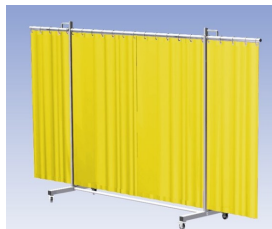

Lasscherm Robusto 3L Sonic gordijn

http://www.weldingsupplies.nl/product_info.php?products_id=2668

Product Name: Lasscherm Robusto 3L Sonic gordijn
Manufacturer: Cepro
Model Number: 79.36.31.45

Het Cepro Robusto programma omvat kwalitatief zeer hoogwaardige schermen. Door de gedegen constructie kunnen ze gebruikt worden in de meest veeleisende werkomstandigheden. Het drieluik-scherm is voorzien van een Sonic geluiddempend gordijn. Dit geluiddempende gordijn is bedoeld voor bescherming tegen geluidsoverlast of om een geluidsbron te isoleren.

Eigenschappen:

- Extra stabiel frame, Drieluik, totaal lengte frame 355 cm
- Verrijdbaar
- Voorzien van Sonic geluiddempend gordijn
- Geluiddemping $R_w = 14$ Db.

Hoogte frame	210 cm
Breedte middenkader	215 cm
Aantal zwenkarmen	2 stuks
Breedte zwenkarmen	70 cm elk
Totaal lengte frame	355 cm
Bodemvrijheid	15 cm
Afmeting buis (rond)	35 x 2,5 cm
Afmeting buis (vierkant)	50 x 30 x 2 cm
Kleur frame	RAL 7035 poedercoating
Wielen	4 zwenkwielen, waarvan 2 met rem
Type scherm	Robusto
Type gordijn	Sonic, geluiddempend
Basis materiaal gordijn	Eenzijdig gaasdoek, eenzijdig Bisonyl
Hoogte gordijn	180 cm
Geluidsdemping	$R_w = 14$ Db.
Toepassing	Bescherming geluidsoverlast of isolatie geluidsbron