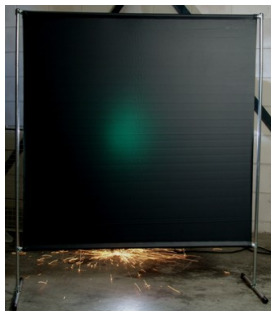

Lasscherm Gazelle 200cm breed Green 9 gordijn

http://www.weldingsupplies.nl/product_info.php?products_id=2750

Product Name: Lasscherm Gazelle 200cm breed Green 9 gordijn
Manufacturer: Cepro
Model Number: 79.36.39.29

Voor toepassing in kleine werkplaatsen en bij lage gebruiksfrequenties is er het handzame en praktische Gazelle scherm. Het scherm is gemaakt uit half duim verzinkte buis, is zér licht van gewicht en kan gemakkelijk met de hand verplaatst worden. De Gazelle schermen zijn goedgekeurd volgens de Europese norm voor lasgordijnen EN1598. Omstanders worden beschermt tegen de gevaarlijke straling van de laswerkzaamheden, zoals blauw licht en Ultra Violet licht. Tevens wordt de lasser zelf beschermt tegen reflectie van laslicht. **Eigenschappen:**

- Deze set bevat een frame met gordijn
- Beschermt omstanders tegen straling van laswerkzaamheden
- Beschermt de lasser tegen reflectie van laslicht
- Makkelijk verplaatsbaar
- Type gordijn: Green9, niet- ransaparant
- Gegalvaniseerd frame

Het lasscherm biedt de mogelijkheid om de lasser goed af te schermen van zijn omgeving zonder "op gesloten" te worden. Doordat gordijn Green9 niet-transparant is, is deze uitermate geschikt voor het afscheiden van diverse afzonderlijke laswerkplekken. Zodat de lassers geen hinder van elkaars werkzaamheden ondervinden. Het Gazelle scherm is voorzien van een spangordijn en wordt als bouw pakket geleverd, verpakt in een stevige kartonnen doos van slechts 120cm lang.