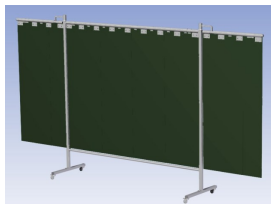

Lasscherm Omnium Drieluik Green 9 sheet

<http://www.weldingsupplies.nl/product_info.php?products_id=2722>

Product Name: Lasscherm Omnium Drieluik Green 9 sheet
Manufacturer: Cepro
Model Number: 79.36.36.09

Het cepro Omnium programma omvat een serie stabiele en fraai afgewerkte schermen, geschikt voor middel zwaar werk. De schermen kunnen geleverd worden met gordijnen, lamellen of lassheet in alle leverbare kleuren. Alle zijn goedgekeurd volgens de Europese norm voor lasgordijnen EN1598. Omstanders worden beschermt tegen gevaarlijke straling van laswerkzaamheden, zoals blauw licht en Ultra Violet licht. Tevens wordt de lasser zelf beschermt tegen reflectie van laslicht. **Eigenschappen:**

- Deze set bevat een Drieluik frame met sheet Green9, niet transparant
- Het frame bestaat uit een middenkader met 2 zwenkarmen
- Totale lengte van het frame is 375 cm
- Beschermt omstanders tegen straling van laswerkzaamheden
- Beschermt lasser tegen reflectie van laslicht
- Zelfdovend, derhalve bestand tegen lasvonken
- Stabiel frame
- Verrijdbaar d.m.v. 4 zwenkwielen, waarvan 2 met rem

Ook verkrijgbaar als:

- [Drieluik en Drieluik XL](#) met gordijnen, lamellen of lassheet in de kleuren BronzeCE, OrangeCE, Green6 of Green9
- [Enkel scherm](#) met gordijn, lamellen of lassheet in de kleuren BronzeCE, OrangeCE, Green6 of Green9

Het lasscherm biedt de mogelijkheid om de lasser goed af te schermen van zijn omgeving zonder "op gesloten" te worden. Doordat sheet Green9 niet-transparant is, is deze uitermate geschikt voor het afscheiden van diverse afzonderlijke laswerkplekken. Zodat de lassers geen hinder van elkaars werkzaamheden ondervinden.

Laslamellen, lasgordijnen en lassheet bieden elk dezelfde visuele bescherming. De keuze wordt bepaald door de mechanische belasting waaraan de afscherming wordt bloot gesteld. Wanneer er sprake is van een grote of regelmatige mechanische belasting verdient het de aanbeveling lamellen toe te passen. Een lassheet is een economisch alternatief voor laslamellen, maar zijn dunner. Lasgordijnen bestaan in tegendeel tot de lamellen en lassheet uit ´´n geheel.

Het scherm wordt geleverd als bouw pakket verpakt in een stevige kartonnen doos.

Hoogte	200 cm
Breedte middenkader	215 cm
Aantal zwenkarmen	2 stuks
Breedte zwenkarmen	80 cm
Totaal lengte frame	375 cm