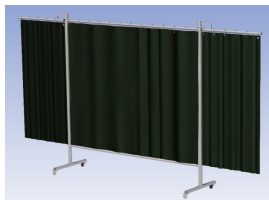

Lasscherm Omnium Drieluik Green 9 gordijn

<http://www.weldingsupplies.nl/product_info.php?products_id=2726>

Product Name: Lasscherm Omnium Drieluik Green 9 gordijn
Manufacturer: Cepro
Model Number: 79.36.36.19

Het cepro Omnium programma omvat een serie stabiele en fraai afgewerkte schermen, geschikt voor middel zwaar werk. De schermen kunnen geleverd worden met gordijnen, lamellen of lassheet in alle leverbare kleuren. Alle zijn goedgekeurd volgens de Europese norm voor lasgordijnen EN1598. Omstanders worden beschermt tegen gevaarlijke straling van laswerkzaamheden, zoals blauw licht en Ultra Violet licht. Tevens wordt de lasser zelf beschermt tegen reflectie van laslicht. **Eigenschappen:**

- Deze set bevat een Drieluik frame met gordijn Green9, niet transparant
- Het frame bestaat uit een middenkader met 2 zwenkarmen
- Totale lengte van het frame is 375 cm
- Beschermt omstanders tegen straling van laswerkzaamheden
- Beschermt lasser tegen reflectie van laslicht
- Zelfdovend, derhalve bestand tegen lasvonken
- Stabiel frame
- Verrijdbaar d.m.v. 4 zwenkwielen, waarvan 2 met rem

Ook verkrijgbaar als:

- [Drieluik en Drieluik XL](#) met gordijnen, lamellen of lassheet in de kleuren BronzeCE, OrangeCE, Green6 of Green9
- [Enkel scherm](#) met gordijn, lamellen of lassheet in de kleuren BronzeCE, OrangeCE, Green6 of Green9

Het lasscherm biedt de mogelijkheid om de lasser goed af te schermen van zijn omgeving zonder "op gesloten" te worden. Doordat gordijn Green9 niet-transparant is, is deze uitermate geschikt voor het afscheiden van diverse afzonderlijke laswerkplekken. Zodat de lassers geen hinder van elkaars werkzaamheden ondervinden. Laslamellen, lasgordijnen en lassheet bieden elk dezelfde visuele bescherming. De keuze wordt bepaald door de mechanische belasting waaraan de afscherming wordt bloot gesteld. Wanneer er sprake is van een grote of regelmatige mechanische belasting verdient het de aanbeveling lamellen toe te passen. Een lassheet is een economisch alternatief voor laslamellen, maar zijn dunner. Lasgordijnen bestaan in tegendeel tot de lamellen en lassheet uit ´´n geheel. Het scherm wordt geleverd als bouw pakket verpakt in een stevige kartonnen doos.

Hoogte	200 cm
Breedte middenkader	215 cm
Aantal zwenkarmen	2 stuks
Breedte zwenkarmen	80 cm
Totaal lengte frame	375 cm