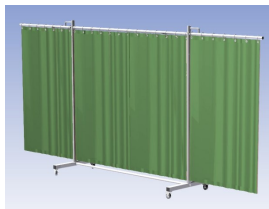

Lasscherm Robusto Drieluik XL Green 6 gordijn

http://www.weldingsupplies.nl/product_info.php?products_id=2670

Product Name: Lasscherm Robusto Drieluik XL Green 6 gordijn
Manufacturer: Cepro
Model Number: 79.36.31.66

- Deze set bevat een Drieluik XL frame met gordijn Green6, transparant
- Het frame bestaat uit een middenkader met 2 zwenkarmen
- De totale lengte van het frame is 435 cm
- Beschermt omstanders tegen straling van laswerkzaamheden
- Beschermt lasser tegen reflectie van laslicht
- Zelfdovend, derhalve bestand tegen lasvonken
- Extra stabiel frame
- Verrijdbaar d.m.v. 4 zwenkwieken waarvan 2 met rem