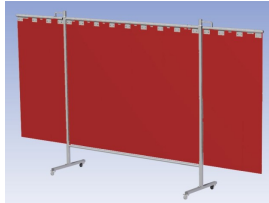

Lasscherm Omnium Drieluik Orange CE sheet

<http://www.weldingsupplies.nl/product_info.php?products_id=2719>

Product Name: Lasscherm Omnium Drieluik Orange CE sheet
Manufacturer: Cepro
Model Number: 79.36.36.05

Het cepro Omnium programma omvat een serie stabiele en fraai afgewerkte schermen, geschikt voor middel zwaar werk. De schermen kunnen geleverd worden met gordijnen, lamellen of lassheet in alle leverbare kleuren. Alle zijn goedgekeurd volgens de Europese norm voor lasgordijnen EN1598. Omstanders worden beschermt tegen gevaarlijke straling van laswerkzaamheden, zoals blauw licht en Ultra Violet licht. Tevens wordt de lasser zelf beschermt tegen reflectie van laslicht. **Eigenschappen:**

- Deze set bevat een Drieluik frame met sheet OrangeCE, transparant
- Het frame bestaat uit een middenkader met 2 zwenkarmen
- Totale lengte van het frame is 375 cm
- Beschermt omstanders tegen straling van laswerkzaamheden
- Beschermt lasser tegen reflectie van laslicht
- Zelfdovend, derhalve bestand tegen lasvonken
- Stabiel frame
- Verrijdbaar d.m.v. 4 zwenkwielen, waarvan 2 met rem

Ook verkrijgbaar als:

- [Drieluik en Drieluik XL](#) met gordijnen, lamellen of lassheet in de kleuren BronzeCE, OrangeCE, Green6 of Green9
- [Enkel scherm](#) met gordijn, lamellen of lassheet in de kleuren BronzeCE, OrangeCE, Green6 of Green9

Het lasscherm biedt de mogelijkheid om de lasser goed af te schermen van zijn omgeving zonder "op gesloten" te worden. Doordat sheet OrangeCE transparant is blijft er goed zicht op de werkplek wat bijdraagt aan veiligheid.

Laslamellen, lasgordijnen en lassheet bieden elk dezelfde visuele bescherming. De keuze wordt bepaald door de mechanische belasting waaraan de afscherming wordt bloot gesteld.

Wanneer er sprake is van een grote of regelmatige mechanische belasting verdient het de aanbeveling lamellen toe te passen. Een lassheet is een economisch alternatief voor laslamellen, maar zijn dunner. Lasgordijnen bestaan in tegendeel tot de lamellen en lassheet uit ´´n geheel.

Het scherm wordt geleverd als bouw pakket verpakt in een stevige kartonnen doos.

Hoogte	200 cm
Breedte middenkader	215 cm
Aantal zwenkarmen	2 stuks
Breedte zwenkarmen	80 cm
Totaal lengte frame	375 cm
Hoogte sheet	160 cm