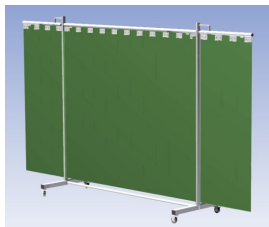

Lasscherm Robusto Drieluik Green 6 lamellen

<http://www.weldingsupplies.nl/product_info.php?products_id=2664>

Product Name: Lasscherm Robusto Drieluik Green 6 lamellen
Manufacturer: Cepro
Model Number: 79.36.31.26

Het Cepro Robusto programma omvat kwalitatief zeer hoogwaardige schermen. Door de gedegen constructie kunnen ze gebruikt worden in de meest veeleisende werkomstandigheden. De schermen kunnen geleverd worden met gordijnen of lamellen in alle leverbare kleuren. Alle zijn goedgekeurd volgens de Europese norm voor lasgordijnen EN1598. Omstanders worden beschermt tegen gevaarlijke straling van laswerkzaamheden, zoals blauw licht en Ultra Violet licht. Tevens wordt de lasser zelf beschermt tegen reflectie van laslicht. **Productinformatie:**

- Deze set bevat een Drieluik frame met lamellen Green6, transparant
- Het frame bestaat uit een middenkader met 2 zwenkarmen
- De totale lengte van het frame is 355 cm
- Beschermt omstanders tegen straling van laswerkzaamheden
- Beschermt lasser tegen reflectie van laslicht
- Zelfdovend, derhalve bestand tegen lasvonken
- Extra stabiel frame
- Verrijdbaar d.m.v. 4 zwenkwielen waarvan 2 met rem

Ook verkrijgbaar als:

- [Drieluik en Drieluik XL](#) met gordijn of lamellen in de kleuren BronzeCE, OrangeCE, Green6 of Green9
- [Enkel scherm](#) met gordijn of lamellen in de kleuren BronzeCE, OrangeCE, Green6 of Green9

Het lasscherm biedt de mogelijkheid om de lasser af te schermen van zijn omgeving zonder "op gesloten" te worden. Doordat de lamellen Green6 transparant zijn, blijft er goed zicht op de werkplek wat bijdraagt aan de veiligheid. Laslamellen en lasgordijnen bieden beide dezelfde visuele bescherming. De keuze wordt bepaald door de mechanische belasting waaraan de afscherming wordt bloot gesteld. Wanneer er sprake is van een grote of regelmatige belasting verdient het de aanbeveling lamellen toe te passen. Het scherm wordt geleverd als bouwpakket verpakt in een stevige kartonnen doos.

Hoogte	210 cm
Breedte middenkader	215 cm
Aantal zwenkarmen	2 stuks
Breedte zwenkarmen	70 cm elk
Totaal lengte frame	355 cm
Hoogte lamellen	180 cm, overlapping 10 cm66%
Bodemvrijheid	15 cm
Ophanging lamellen	Kunststof ophangclips
Type lasscherm	Robusto
Type lamellen	Green6, transparant