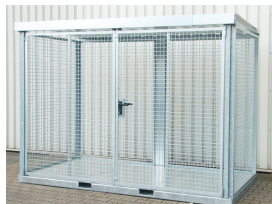

Werkplaats inrichting > Gasopslag > Niet Brandwerend > Gasbox CB4 3.1x1.5x2.2m p/st

## Gasbox CB4 3.1x1.5x2.2m p/st

[http://www.weldingsupplies.nl/product\\_info.php?products\\_id=5578](http://www.weldingsupplies.nl/product_info.php?products_id=5578)

Product Name: Gasbox CB4 3.1x1.5x2.2m p/st  
Manufacturer: -  
Model Number: 73.0011.311580

**Gasbox CB4** Deze gasbox is een opslag voor gasflessen volgens de PGS 15 normen. De stabiele frameconstructie heeft een dak en een bodem. De gasbox beschikt over een afsluitbare vleugel deur die met een sluitel geopend dient te worden. In de bodem zitten inrijdkokers voor de opname met een vorkheftruck. De gasbox wordt compleet gemonteerd en kosteloos geleverd. Gasflessen waarvan de gezamenlijke waterinhoud meer bedraagt dan 125L, moeten worden opgeslagen in een daarvoor bestemde opslag voorziening. Gasflessen moeten door vastzetten of anderszins tegen omvallen zijn beschermd. De vloer van de opslag voorziening mag niet lager zijn dan de omliggende vloer. Gasflessen met gassen met gelijksoortige gevaren eigenschappen moeten bij elkaar worden opgeslagen.

Lege gasflessen mogen wel bij elkaar. **Producteigenschappen:**

- Afmetingen: 3.1x1.5x2.2m
- Maximaal 78 cilinders
- Traanplaatbodem