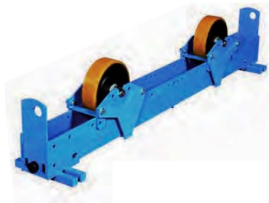

## Rolstelling Rotamatic ST 6F

[http://www.weldingsupplies.nl/product\\_info.php?products\\_id=4645](http://www.weldingsupplies.nl/product_info.php?products_id=4645)

Product Name: Rolstelling Rotamatic ST 6F  
Manufacturer: STV Weldingsupplies.nl  
Model Number: 30.W000.315298

**Rolstelling Rotamatic ST 6F** Rotamatic rolstellingen voor belastingen tot 30 ton. De ST-lijn omvat meerdere modellen die perfect geschikt zijn voor diverse industriële toepassingen.

- Meeloopblok ter ondersteuning
- Maximaal gewicht werkstuk: 6000 kg
- Maximaal gewicht ondersteuning: 3000 kg
- Materiaal wielen: polyurethaan