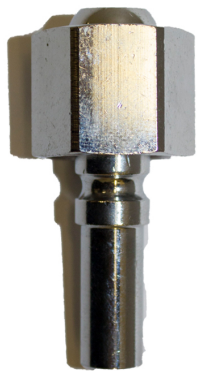

Autogeen Lassen > Snelkoppelingen > Insteektule+wartel zuurstof 3/8"R p/st

## Insteektule+wartel zuurstof 3/8"R p/st

[http://www.weldingsupplies.nl/product\\_info.php?products\\_id=4285](http://www.weldingsupplies.nl/product_info.php?products_id=4285)

Product Name: Insteektule+wartel zuurstof 3/8"R p/st

Manufacturer: STV Weldingsupplies.nl

Model Number: 11.005.034.039

**Insteektule zuurstof lbeda.** Deze insteektule is voorzien van een 3/8"R wartel en past alleen op zuurstof koppelingen. Hierdoor is het onmogelijk om verkeerde slangen te koppelen! De insteektules zijn niet voorzien van kleppen. **Productinformatie:**

- 3/8"R wartel

**Ook verkrijgbaar:**

- [Insteektule + wartel zuurstof 1/4"R](#)

- [Insteektule + wartel acetyleen 3/8"L](#)

**Specificaties:**

Artikelnummer	11.005.034.039
---------------	----------------

**Price: 8.35EUR**